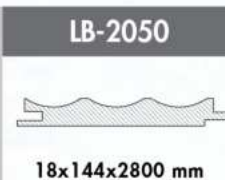

LB-2050

18x144x2800 mm