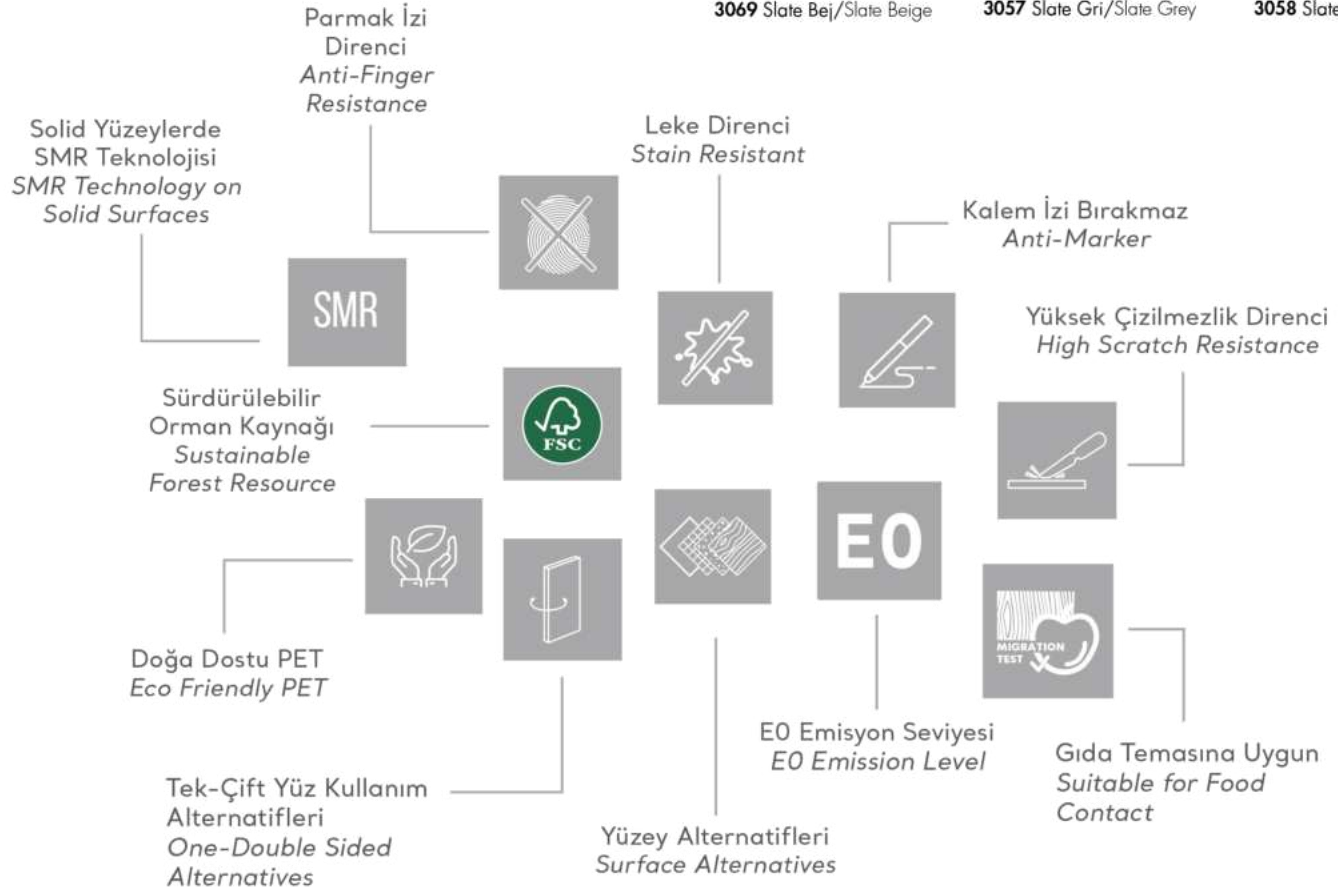

Tüm renklerle birebir uyumlu ABS ve PVC Kenar Bantları bulunmaktadır.  
There are ABS and PVC Edge Bands that are perfectly compatible with all colors.

Müşteri talebine istinaden FSC üretimi gerçekleştirilmektedir.  
FSC production is carried out in accordance with customer requests.